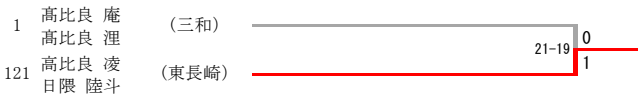

こころ未来高等学校杯長崎市中学生バドミントンダブルス大会 (男子) (1/2)

決勝戦

こころ未来高等学校杯長崎市中学生バドミントンダブルス大会 (男子) (2/2)

62	原 琉太 津田 和海	(長崎東)	21-10	1	1	1	1	1	永石 朔士 松尾 朋太郎	(長大附属)	92
63	玉井 幹也 平田 天声	(橘)	21-12	0	0	0	0	0	都々木 颯 小林 鈴吾	(三重)	93
64	白石 大貴 崎戸 優心	(小島)	21-4	1	1	1	1	1	田中 元陽 中尾 優太	(片淵)	94
65	長濱 天汰 熊 凜也	(東長崎)	21-8	1	1	1	1	1	松永 空 梅津 圭	(大浦)	95
66	山本 颯大 一安 佑哉	(三重)	21-4	0	0	0	0	0	-x 川井 将太郎	(淵)	96
67	谷 佳輝 福澤 正紀	(桜馬場)	-x	0	0	0	0	0	21-20 濱松 良太	(橘)	97
68	開野 僚介 山田 秀斗	(淵)	21-7	1	1	1	1	1	0 21-8 牧島 天斗 小田 龍聖	(橘)	97
69	綾部 輪太郎 松村 洸佑	(緑が丘)	21-8	1	1	1	1	1	0 21-20 横田 大樹 野上 朔太郎	(緑が丘)	98
70	池上 諒 浦越 彰雅	(琴海)	21-19	0	0	0	0	0	0 21-14 永瀨 亮太 野原 勇昭	(山里)	99
71	相川 大翔 前田 蓮	(三重)	21-9	0	0	0	0	0	0 21-20 大島 響輝 林 竹虎	(長崎東)	100
72	矢野 涼太 張 熙深	(長崎)	21-20	0	0	0	0	0	0 21-16 井上 明咲 野田 太一	(東長崎)	101
73	本村 文嗣 城 湊人	(山里)	21-13	0	0	0	0	0	0 21-9 尉 龍翔 西村 実	(桜馬場)	102
74	田中 大護 佐野 陽	(大浦)	21-9	1	1	1	1	1	0 21-20 森 蓮 渡部 直貴	(三重)	103
75	村嶋 瑛太 岩淵 寛太	(長大附属)	21-9	0	0	0	0	0	0 21-14 浦崎 海 福田 亮太郎	(小島)	104
76	林田 佳大 山本 伶	(片淵)	21-9	1	1	1	1	1	0 21-5 玉井 郁己 宮崎 喜隆	(長大附属)	105
77	ダビッドベンツ 辻本 和輝	(長崎)	21-4	1	1	1	1	1	0 21-13 御厨 悠 境 弘衛	(琴海)	106
78	大久保 南海人 田中 陽彩	(三重)	21-14	0	0	0	0	0	0 21-9 園田 夢二 深堀 快心	(三重)	107
79	山田 葵 松本 真央	(長崎東)	21-14	0	0	0	0	0	0 21-19 丸山 遼 有吉 陽太	(桜馬場)	108
80	佐田 燈哉 岩永 佳太郎	(桜馬場)	21-13	0	0	0	0	0	0 21-10 山本 雅春 今村 太陽	(緑が丘)	109
81	川口 叶羽 沼嶋 晃平	(東長崎)	21-13	0	0	0	0	0	0 21-16 生田 梨帆 井上 朝陽	(橘)	110
82	山崎 蒼介 音成 天之助	(橘)	21-8	1	1	1	1	1	0 21-16 川村 龍之介 鶴丸 維風	(長大附属)	111
83	中川 楓太 松村 奏	(小島)	21-9	0	0	0	0	0	0 21-14 山田 雄大 田村 凜太郎	(片淵)	112
84	伊藤 悠真 町田 佳治	(長大附属)	21-19	0	0	0	0	0	0 21-9 田中 悠貴 古田 雄大	(東長崎)	113
85	森本 航 吉川 拓真	(片淵)	21-9	1	1	1	1	1	0 21-3 児玉 真治 法村 聖心	(山里)	114
86	中村 悠大 河浪 こころ	(長大附属)	21-13	0	0	0	0	0	0 -x 森永 智之 結城 智典	(淵)	115
87	鮫島 優心 松尾 煌成	(淵)	-x	0	0	0	0	0	0 21-7 本多 夏風 筒井 悠良	(緑が丘)	116
88	山内 椋太 浦岡 颯斗	(緑が丘)	21-11	1	1	1	1	1	0 -x 石飛 伶桜 梅原 廉人	(伊王島)	117
89	堀口 天丸 門垣 柊作	(橘)	21-5	0	0	0	0	0	0 21-6 安本 泉心 渡辺 賢志朗	(小島)	118
90	岩永 彪夜 小串 風太	(山里)	21-9	1	1	1	1	1	0 21-10 原田 聖絆 井手瀨 流色	(三重)	119
91	竹下 晟史郎 廣田 悠斗	(三重)	21-9	1	1	1	1	1	0 21-8 大久保 旭 小浦 碧	(長崎)	120
									0 21-8 高比良 凌 日隈 陸斗	(東長崎)	121