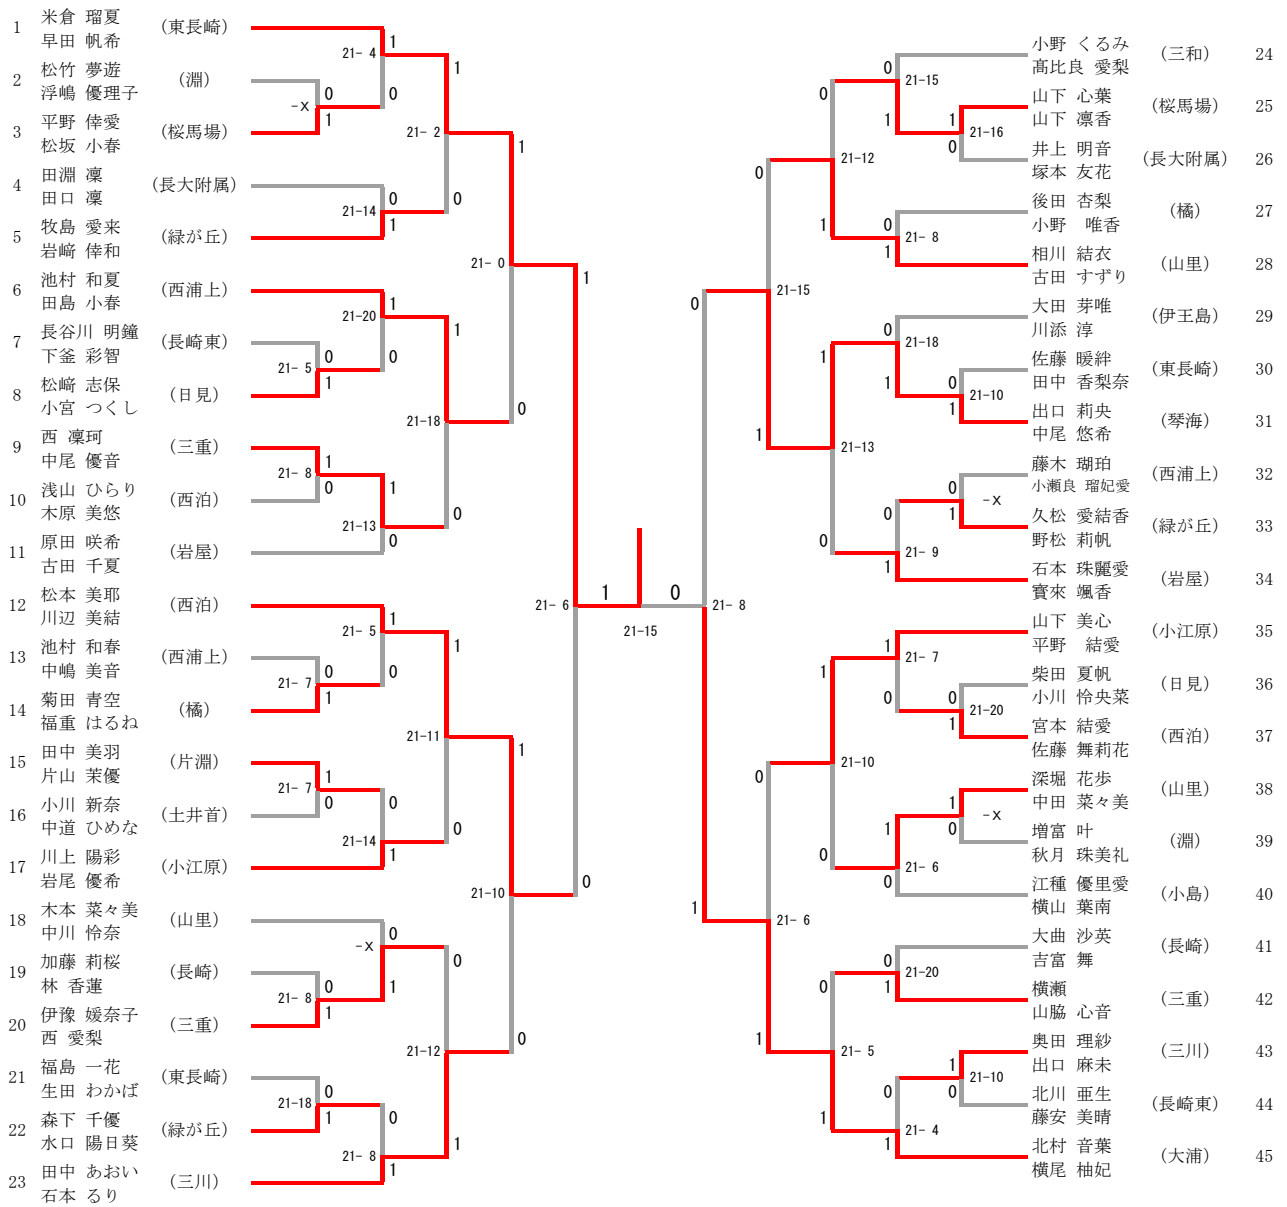

こころ未来高等学校杯長崎市中学生バドミントンダブルス大会 (男子) (2/2)

62	原 琉太 津田 和海	(長崎東)	21-10	1	1	1	1	1	永石 朔士 松尾 朋太郎	(長大附属)	92
63	玉井 幹也 平田 天声	(橘)	21-12	0	0	0	0	0	都々木 颯 小林 鈴吾	(三重)	93
64	白石 大貴 崎戸 優心	(小島)	21-4	1	1	1	1	1	田中 元陽 中尾 優太	(片淵)	94
65	長濱 天汰 熊 凜也	(東長崎)	21-8	1	1	1	1	1	松永 空 梅津 圭	(大浦)	95
66	山本 颯大 一安 佑哉	(三重)	21-4	0	0	0	0	0	-x 川井 将太郎	(淵)	96
67	谷 佳輝 福澤 正紀	(桜馬場)	-x	0	0	0	0	0	21-20 濱松 良太	(橘)	97
68	開野 僚介 山田 秀斗	(淵)	21-7	1	1	1	1	1	0 21-8 牧島 天斗 小田 龍聖	(橘)	97
69	綾部 輪太郎 松村 洸佑	(緑が丘)	21-8	1	1	1	1	1	0 21-20 横田 大樹 野上 朔太郎	(緑が丘)	98
70	池上 諒 浦越 彰雅	(琴海)	21-19	0	0	0	0	0	0 21-14 永瀨 亮太 野原 勇昭	(山里)	99
71	相川 大翔 前田 蓮	(三重)	21-9	0	0	0	0	0	0 21-20 大島 響輝 林 竹虎	(長崎東)	100
72	矢野 涼太 張 熙深	(長崎)	21-20	0	0	0	0	0	0 21-16 井上 明咲 野田 太一	(東長崎)	101
73	本村 文嗣 城 湊人	(山里)	21-13	0	0	0	0	0	0 21-9 尉 龍翔 西村 実	(桜馬場)	102
74	田中 大護 佐野 陽	(大浦)	21-9	1	1	1	1	1	0 21-20 森 蓮 渡部 直貴	(三重)	103
75	村嶋 瑛太 岩淵 寛太	(長大附属)	21-9	0	0	0	0	0	0 21-14 浦崎 海 福田 亮太郎	(小島)	104
76	林田 佳大 山本 伶	(片淵)	21-9	1	1	1	1	1	0 21-5 玉井 郁己 宮崎 喜隆	(長大附属)	105
77	ダビッドベンツ 辻本 和輝	(長崎)	21-4	1	1	1	1	1	0 21-13 御厨 悠 境 弘衛	(琴海)	106
78	大久保 南海人 田中 陽彩	(三重)	21-14	0	0	0	0	0	0 21-9 園田 夢二 深堀 快心	(三重)	107
79	山田 葵 松本 真央	(長崎東)	21-14	0	0	0	0	0	0 21-19 丸山 遼 有吉 陽太	(桜馬場)	108
80	佐田 燈哉 岩永 佳太郎	(桜馬場)	21-13	0	0	0	0	0	0 21-10 山本 雅春 今村 太陽	(緑が丘)	109
81	川口 叶羽 沼嶋 晃平	(東長崎)	21-13	0	0	0	0	0	0 21-16 生田 梨帆 井上 朝陽	(橘)	110
82	山崎 蒼介 音成 天之助	(橘)	21-8	1	1	1	1	1	0 21-16 川村 龍之介 鶴丸 維風	(長大附属)	111
83	中川 楓太 松村 奏	(小島)	21-9	0	0	0	0	0	0 21-14 山田 雄大 田村 凜太郎	(片淵)	112
84	伊藤 悠真 町田 佳治	(長大附属)	21-19	0	0	0	0	0	0 21-9 田中 悠貴 古田 雄大	(東長崎)	113
85	森本 航 吉川 拓真	(片淵)	21-9	1	1	1	1	1	0 21-3 児玉 真治 法村 聖心	(山里)	114
86	中村 悠大 河浪 こころ	(長大附属)	21-13	0	0	0	0	0	0 -x 森永 智之 結城 智典	(淵)	115
87	鮫島 優心 松尾 煌成	(淵)	-x	0	0	0	0	0	0 21-7 本多 夏風 筒井 悠良	(緑が丘)	116
88	山内 椋太 浦岡 颯斗	(緑が丘)	21-11	1	1	1	1	1	0 -x 石飛 伶桜 梅原 廉人	(伊王島)	117
89	堀口 天丸 門垣 柊作	(橘)	21-5	0	0	0	0	0	0 21-6 安本 泉心 渡辺 賢志朗	(小島)	118
90	岩永 彪夜 小串 風太	(山里)	21-9	1	1	1	1	1	0 21-10 原田 聖絆 井手瀨 流色	(三重)	119
91	竹下 晟史郎 廣田 悠斗	(三重)	21-9	1	1	1	1	1	0 21-8 大久保 旭 小浦 碧	(長崎)	120
									0 21-8 高比良 凌 日隈 陸斗	(東長崎)	121

こころ未来高等学校杯長崎市中学生バドミントンダブルス大会 (女子) (1/4)