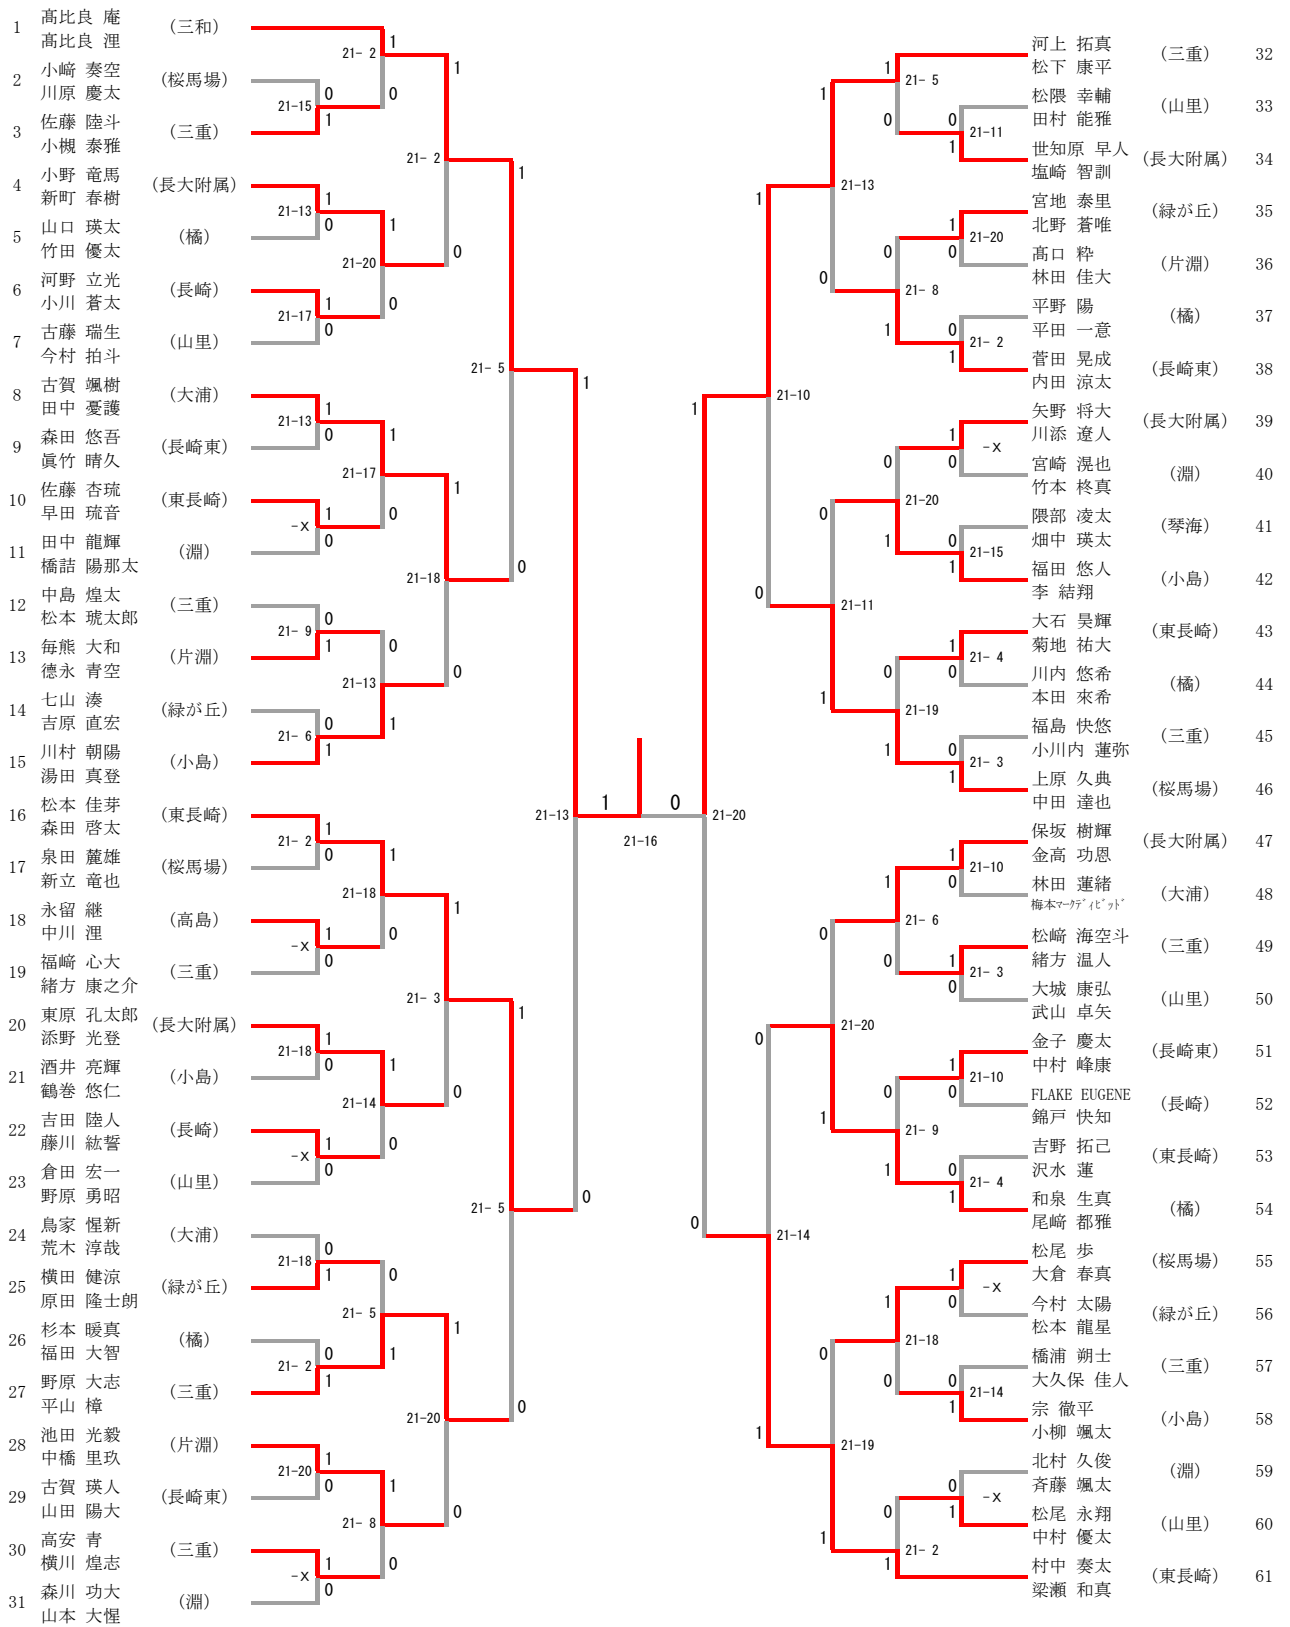

こころ未来高等学校杯長崎市中学生バドミントンダブルス大会 (男子) (1/2)

決勝戦

こころ未来高等学校杯長崎市中学生バドミントンダブルス大会 (男子) (2/2)

62	原 琉太 津田 和海	(長崎東)	21-10	1	1	1	1	1	永石 朔士 松尾 朋太郎	(長大附属)	92
63	玉井 幹也 平田 天声	(橘)	21-12	0	0	0	0	0	都々木 颯 小林 鈴吾	(三重)	93
64	白石 大貴 崎戸 優心	(小島)	21-4	1	1	1	1	1	田中 元陽 中尾 優太	(片淵)	94
65	長濱 天汰 熊 凜也	(東長崎)	21-8	1	1	1	1	1	松永 空 梅津 圭	(大浦)	95
66	山本 颯大 一安 佑哉	(三重)	21-4	0	0	0	0	0	-x 川井 将太郎	(淵)	96
67	谷 佳輝 福澤 正紀	(桜馬場)	-x	0	0	0	0	0	21-20 濱松 良太	(橘)	97
68	開野 僚介 山田 秀斗	(淵)	21-7	1	1	1	1	1	0 21-8 牧島 天斗 小田 龍聖	(橘)	97
69	綾部 輪太郎 松村 洸佑	(緑が丘)	21-8	1	1	1	1	1	0 21-20 横田 大樹 野上 朔太郎	(緑が丘)	98
70	池上 諒 浦越 彰雅	(琴海)	21-19	0	0	0	0	0	0 21-14 永瀨 亮太 野原 勇昭	(山里)	99
71	相川 大翔 前田 蓮	(三重)	21-9	0	0	0	0	0	0 21-20 大島 響輝 林 竹虎	(長崎東)	100
72	矢野 涼太 張 熙深	(長崎)	21-20	0	0	0	0	0	0 21-16 井上 明咲 野田 太一	(東長崎)	101
73	本村 文嗣 城 湊人	(山里)	21-13	0	0	0	0	0	0 21-9 尉 龍翔 西村 実	(桜馬場)	102
74	田中 大護 佐野 陽	(大浦)	21-9	1	1	1	1	1	0 21-20 森 蓮 渡部 直貴	(三重)	103
75	村嶋 瑛太 岩淵 寛太	(長大附属)	21-9	0	0	0	0	0	0 21-14 浦崎 海 福田 亮太郎	(小島)	104
76	林田 佳大 山本 伶	(片淵)	21-9	1	1	1	1	1	0 21-5 玉井 郁己 宮崎 喜隆	(長大附属)	105
77	ダビッドベンツ 辻本 和輝	(長崎)	21-4	1	1	1	1	1	0 21-13 御厨 悠 境 弘衛	(琴海)	106
78	大久保 南海人 田中 陽彩	(三重)	21-14	0	0	0	0	0	0 21-9 園田 夢二 深堀 快心	(三重)	107
79	山田 葵 松本 真央	(長崎東)	21-14	0	0	0	0	0	0 21-19 丸山 遼 有吉 陽太	(桜馬場)	108
80	佐田 燈哉 岩永 佳太郎	(桜馬場)	21-13	0	0	0	0	0	0 21-10 山本 雅春 今村 太陽	(緑が丘)	109
81	川口 叶羽 沼嶋 晃平	(東長崎)	21-13	0	0	0	0	0	0 21-16 生田 梨帆 井上 朝陽	(橘)	110
82	山崎 蒼介 音成 天之助	(橘)	21-8	1	1	1	1	1	0 21-16 川村 龍之介 鶴丸 維風	(長大附属)	111
83	中川 楓太 松村 奏	(小島)	21-9	0	0	0	0	0	0 21-14 山田 雄大 田村 凜太郎	(片淵)	112
84	伊藤 悠真 町田 佳治	(長大附属)	21-19	0	0	0	0	0	0 21-9 田中 悠貴 古田 雄大	(東長崎)	113
85	森本 航 吉川 拓真	(片淵)	21-9	1	1	1	1	1	0 21-3 児玉 真治 法村 聖心	(山里)	114
86	中村 悠大 河浪 こころ	(長大附属)	21-13	0	0	0	0	0	0 -x 森永 智之 結城 智典	(淵)	115
87	鮫島 優心 松尾 煌成	(淵)	-x	0	0	0	0	0	0 21-7 本多 夏風 筒井 悠良	(緑が丘)	116
88	山内 椋太 浦岡 颯斗	(緑が丘)	21-11	1	1	1	1	1	0 -x 石飛 伶桜 梅原 廉人	(伊王島)	117
89	堀口 天丸 門垣 柊作	(橘)	21-5	0	0	0	0	0	0 21-6 安本 泉心 渡辺 賢志朗	(小島)	118
90	岩永 彪夜 小串 風太	(山里)	21-9	1	1	1	1	1	0 21-10 原田 聖絆 井手瀨 流色	(三重)	119
91	竹下 晟史郎 廣田 悠斗	(三重)	21-9	1	1	1	1	1	0 21-8 大久保 旭 小浦 碧	(長崎)	120
									0 21-8 高比良 凌 日隈 陸斗	(東長崎)	121