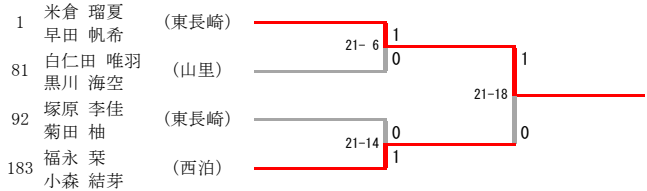

こころ未来高等学校杯長崎市中学生バドミントンダブルス大会 (女子) (1/4)

決勝戦