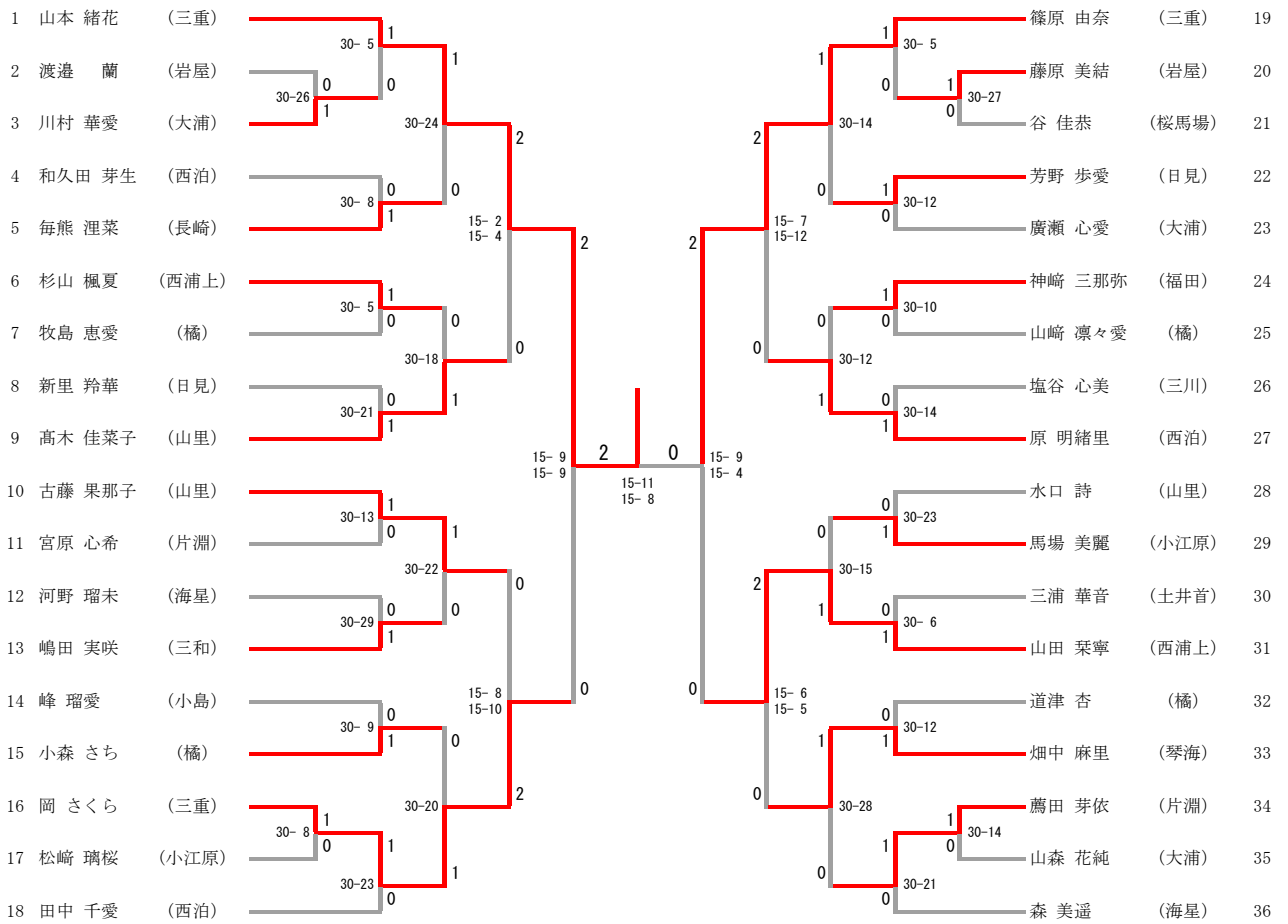

中学女子シングルス

中学女子ダブルス

順位	選手名	所属	対戦相手	スコア	結果	順位	選手名	所属	スコア
1	野口 心雪 徳永 柚希	(淵)	有村 実紗 海田 愛朱花	30-6	1	30	有村 実紗 海田 愛朱花	(土井首)	30
2	岩瀬 智香 門田 麻衣	(土井首)	高村 采花 樋口 叶恵	30-17	0	31	高村 采花 樋口 叶恵	(桜馬場)	31
3	井手 里美 濱邊 弥結	(東長崎)	砂山 凜香 松平 寧音	30-7	1	32	砂山 凜香 松平 寧音	(山里)	32
4	森 柚奈 小川 夢希菜	(緑が丘)	江川 心春 菅藤 理央	-x	0	33	江川 心春 菅藤 理央	(長大附属)	33
5	熊上 麗子 竹内 愛実	(山里)	山根 那那 泉田 奈成	30-25	0	34	山根 那那 泉田 奈成	(東長崎)	34
6	渡邊 優良 前山 結愛	(三和)	出口 月彩 田口 菜花	-x	0	35	出口 月彩 田口 菜花	(三重)	35
7	本村 花 神田 奈々	(福田)	中村 菜陽 松尾 柚奈	15-10 15-8	1	36	中村 菜陽 松尾 柚奈	(小島)	36
8	松本 七海 宮副 愛梨	(東長崎)	田中 仁菜 熊川 乃々華	30-8	1	37	田中 仁菜 熊川 乃々華	(岩屋)	37
9	山口 紗愛 吉田 乃彩	(橘)	小西 夢楓 森山 陽菜	30-17	1	38	小西 夢楓 森山 陽菜	(片淵)	38
10	酒見 妃奈乃 木場 穂乃香	(岩屋)	山口 月花 三谷 愛結	30-17	0	39	山口 月花 三谷 愛結	(長崎)	39
11	山田 夕陽 上田 愛理	(三重)	田中 千尋 松尾 光花	30-9	0	40	田中 千尋 松尾 光花	(東長崎)	40
12	粉 さくら 渡邊 らみ	(長大附属)	本村 優菜 牧野 心奏	30-15	1	41	本村 優菜 牧野 心奏	(淵)	41
13	松本 寧音 吉永 紗也佳	(淵)	藤安 穂乃 岡 美幸	30-20	0	42	藤安 穂乃 岡 美幸	(福田)	42
14	時津 弥櫻 近藤 暖佳	(福田)	池田 結莉 村上 さくら	30-25	0	43	池田 結莉 村上 さくら	(長崎東)	43
15	北川 希望 田坂 さくら	(小江原)	片岡 紗希 平瀬 優衣	13-15 15-12 16-14	0	44	片岡 紗希 平瀬 優衣	(西浦上)	44
16	吉川 奈穂 松浦 乃恵琉	(片淵)	豊倉 由里愛 菊池 悠月	30-10	1	45	豊倉 由里愛 菊池 悠月	(長崎)	45
17	出口 莉紗 野口 くらら	(三和)	船越 奏梅 渡邊 星七	30-26	0	46	船越 奏梅 渡邊 星七	(小江原)	46
18	川添 和奏 木村 茉日琉	(土井首)	近藤 灯莉 松永 來依	30-14	1	47	近藤 灯莉 松永 來依	(淵)	47
19	松村 麗優奈 平野 沙帆	(東長崎)	大谷 真希 田中 堇	30-12	1	48	大谷 真希 田中 堇	(東長崎)	48
20	墨谷 美海 中富 美海	(西浦上)	飯田 結梨 三浦 稟々葉	30-20	0	49	飯田 結梨 三浦 稟々葉	(桜馬場)	49
21	嘉村 沙英 梶島 未由	(岩屋)	岩崎 綾音 濱口 蛍	30-10	0	50	岩崎 綾音 濱口 蛍	(福田)	50
22	山上 葵 杉山 咲理	(長崎)	永田 零月 松尾 璃奈	5-15 16-14 15-10	2	51	永田 零月 松尾 璃奈	(三和)	51
23	高田 莉子 許 美音	(桜馬場)	池崎 月渚 笠 彩乃	30-20	1	52	池崎 月渚 笠 彩乃	(西泊)	52
24	田中 桜魅 中山 綾乃	(橘)	原口 紗帆 大曾 莉亜	30-29	0	53	原口 紗帆 大曾 莉亜	(淵)	53
25	久住 月稀菜 山口 樹来衣	(福田)	青木 真梨 八木 遥	30-27	0	54	青木 真梨 八木 遥	(長大附属)	54
26	林田 希音 井上 菜那	(東長崎)	川原 愛希逢 堀川 奈央	30-17	2	55	川原 愛希逢 堀川 奈央	(橘)	55
27	堀 百伽 渡部 杏梨	(淵)	松下 礼依 川内 心都美	30-20	1	56	松下 礼依 川内 心都美	(東長崎)	56
28	江頭 未紗 渡邊 結奈	(長大附属)	本川 心菜 吉田 陽	30-10	1	57	本川 心菜 吉田 陽	(三重)	57
29	宮本 幸來 伊豫 柚姫	(三重)	草野 陽咲 葛島 詩歩	30-5	1	58	草野 陽咲 葛島 詩歩	(山里)	58