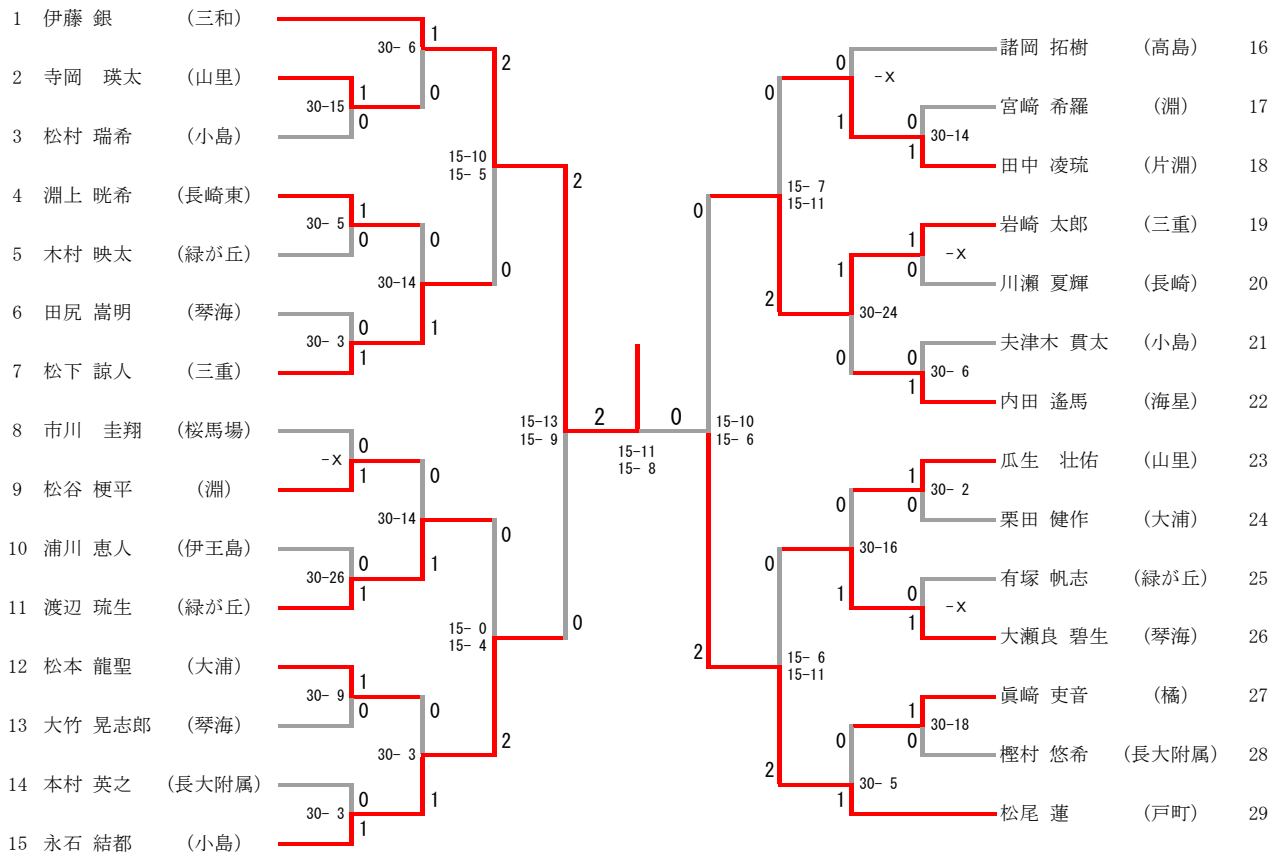

中学男子シングルス

中学男子ダブルス

順位	選手名	所属	対戦相手	スコア	結果	順位	選手名	所属
1	濱田 優空 増崎 洸希	(琴海)	松本 快星 山下 瑛汰	30-14	1	15	松本 快星 山下 瑛汰	(緑が丘)
2	吉福 駿斗 緒方 慶斗	(三重)	松添 蓮生 木下 聡人	30-29	0	16	松添 蓮生 木下 聡人	(淵)
3	宮崎 友成 中嶋 風雅	(桜馬場)	秀島 颯空 秀島 大智	12-15 15-9 15-6	2	17	秀島 颯空 秀島 大智	(山里)
4	山口 幹人 村田 琉斗	(長崎)	平山 温人 馬場 渉	30-11	1	18	平山 温人 馬場 渉	(長崎東)
5	岩田 楓 松野 碧	(橘)	松田 瑛大 山上 碧唯	30-19	1	19	松田 瑛大 山上 碧唯	(三重)
6	中村 虎雅 赤瀬 奏	(緑が丘)	岡村 翔琉 岩谷 風煌	30-12	0	20	岡村 翔琉 岩谷 風煌	(長崎)
7	上野 煌介 古澤 悠希	(山里)	濱口 楓 里 迅也	30-12	1	21	濱口 楓 里 迅也	(橘)
8	北嶋 凌光 土井 虹人	(三重)	赤城 斗真 野村 賢佑	15-4 15-4	2	22	赤城 斗真 野村 賢佑	(淵)
9	吉田 湊音 井石 健	(長崎)	松本 涼琥 桑野 瑛大	30-15	0	23	松本 涼琥 桑野 瑛大	(桜馬場)
10	久野 漣恩 島崎 俐空	(橘)	松本 朋也 井手 大雅	30-13	2	24	松本 朋也 井手 大雅	(琴海)
11	諏訪 将生 芳屋 康晴	(山里)	萩原 天恵 渡部 蓮也	30-8	1	25	萩原 天恵 渡部 蓮也	(小島)
12	江頭 賢祐 植松 春翔	(淵)	高木 奏音 原田 晃士朗	15-12 15-11	0	26	高木 奏音 原田 晃士朗	(長崎)
13	依田 秀路 田中 僚	(長崎東)	中田 千裕 樫田 加那汰	30-23	0	27	中田 千裕 樫田 加那汰	(三重)
14	上原 光生 寺田 留生	(桜馬場)	古井 陽晟 小川 煌陽	30-17	1	28	古井 陽晟 小川 煌陽	(長崎東)